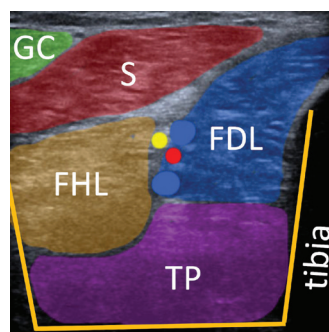

Workshop je vhodný pro neurology a rehabilitační lékaře, kteří chtějí aplikovat nebo již aplikují botulotoxin pomocí ultrazvuku.

Každý účastník semináře obdrží uživatelskou licenci ATLASU zdarma.

Vzdělávací akce je pořádaná dle Stavovského předpisu číslo 16 České lékařské komory a bude ohodnocena 3 kredity.

Pokud jste se již registroval/a na březnový termín, potvrďte, prosím, svou účast

Potvrzení účasti pro již registrované

Nejste-li ještě registrován/a, registrujte se online

Klikněte pro online registraci

Odborný program:

- 16.30–17.00 Registrace
- 17.00–17.15 Představení koncepce ATLASU
- 17.00–19.00 Interaktivní práce s ATLASEM formou praktických ukázek interaktivního vyšetřování jednotlivých segmentů a svalů DK s použitím ultrazvuku
- 19.00–19.30 Panelová diskuse

Po ukončení akce Vás zveme na malé občerstvení.

Odborný garant: **Prof. MUDr. Robert Jech, Ph.D.**

Kolektiv autorů: as. MUDr. Yvona Angerová, Ph.D., Mgr. Ota Gál, Ph.D., as. MUDr. Martina Hoskovcová Ph.D., Prof. MUDr. Robert Jech, Ph.D., Bc. Rebeka Korteová a Mgr. Martin Srp

Neurologická klinika 1. LF UK a VFN v Praze

Pořadatel: Neurologická klinika 1. LF UK a VFN v Praze

Organizátor:

Forinel
TRADING

Forinel Trading SE
Na Hlídce 1329/22
130 00 Praha 3
www.forinel.eu

Veronika Slámová
veronika.slamova@forinel.eu
Tel.: +420 733 768 059

Partneři: